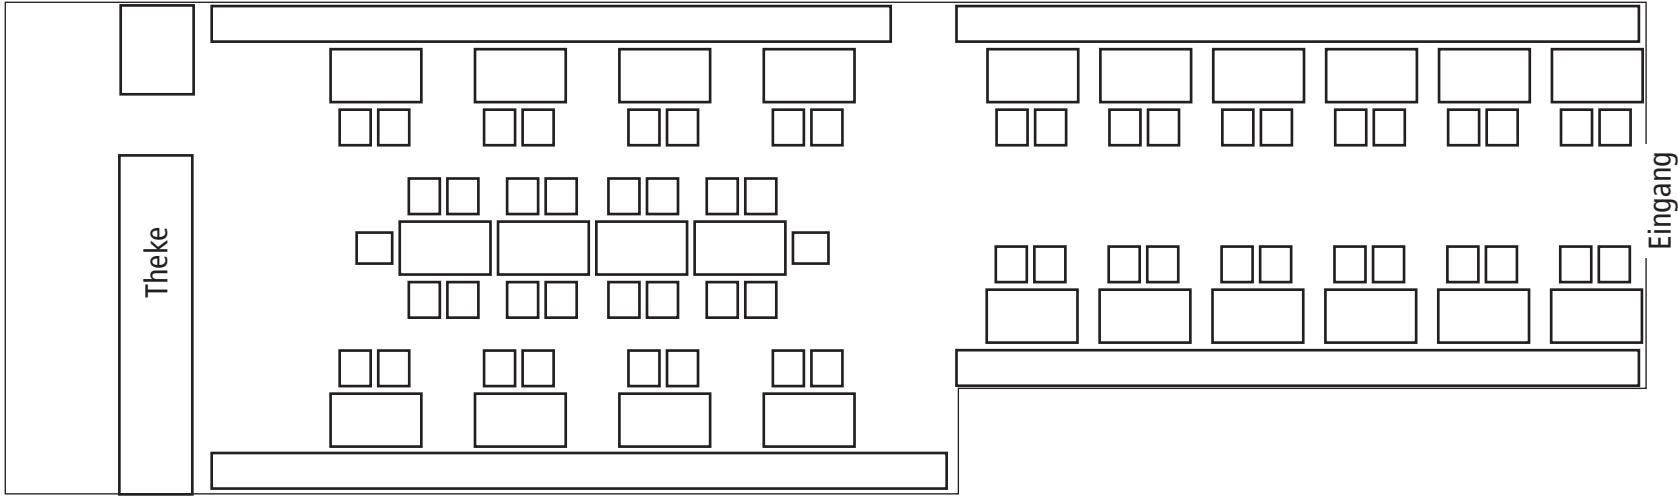

Bräuhauskeller
100 Pers.

Bräuhauskeller Menü
76 Pers. mit Tanzfläche
 max. 80 Pers.

Bräuhauskeller Menü
84 Pers. mit Tanzfläche
max. 90 Pers.

Bräuhauskeller Menü
112 Pers.
max. 120 Pers.

Bräuhauskeller Buffet
70 Pers. mit Tanzfläche
max. 75 Pers.