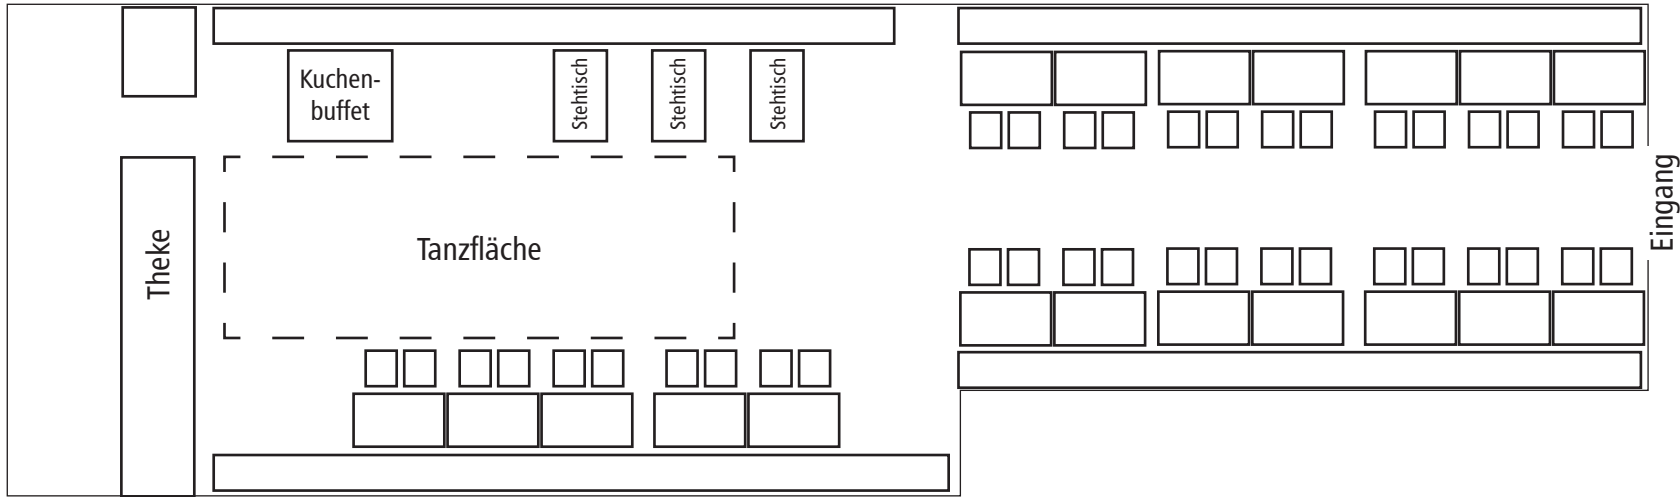

Bräuhauskeller
100 Pers.

Bräuhauskeller Menü
76 Pers. mit Tanzfläche
 max. 80 Pers.

Bräuhauskeller Menü
84 Pers. mit Tanzfläche
max. 90 Pers.

Bräuhauskeller Menü
112 Pers.
max. 120 Pers.

Bräuhauskeller Buffet
70 Pers. mit Tanzfläche
max. 75 Pers.