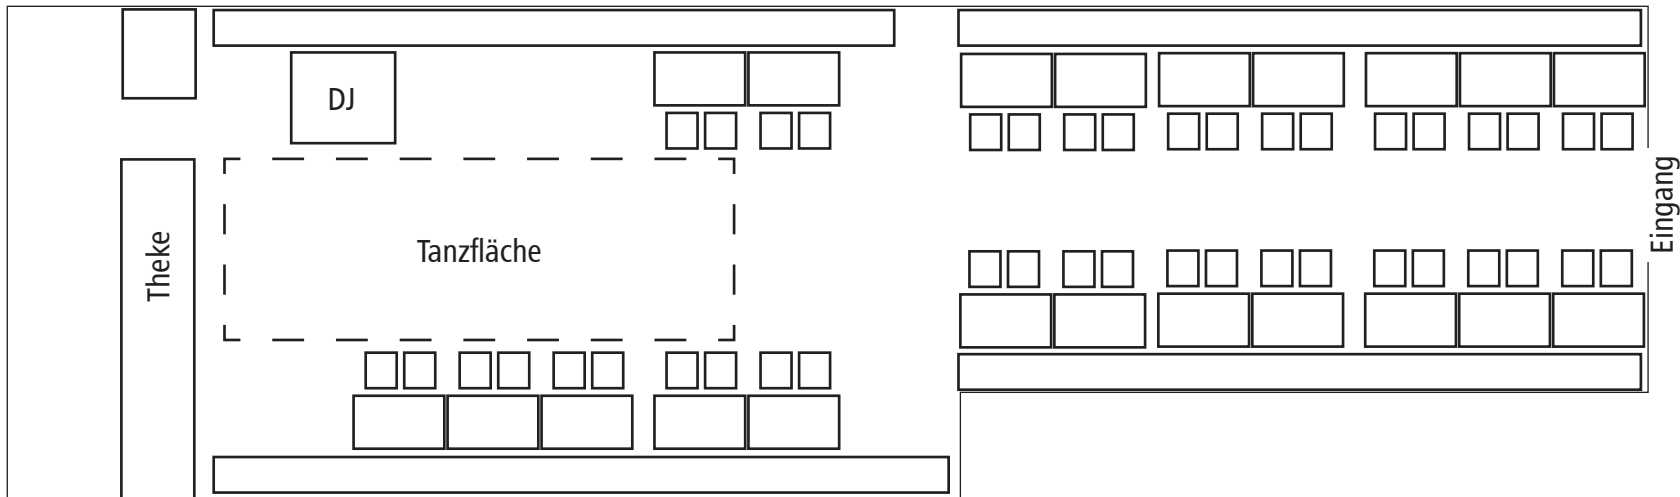

Bräuhauskeller
100 Pers.

Bräuhauskeller Menü
76 Pers. mit Tanzfläche
 max. 80 Pers.

Bräuhauskeller Menü
84 Pers. mit Tanzfläche
max. 90 Pers.

Bräuhauskeller Menü
112 Pers.
max. 120 Pers.

Bräuhauskeller Buffet
70 Pers. mit Tanzfläche
max. 75 Pers.