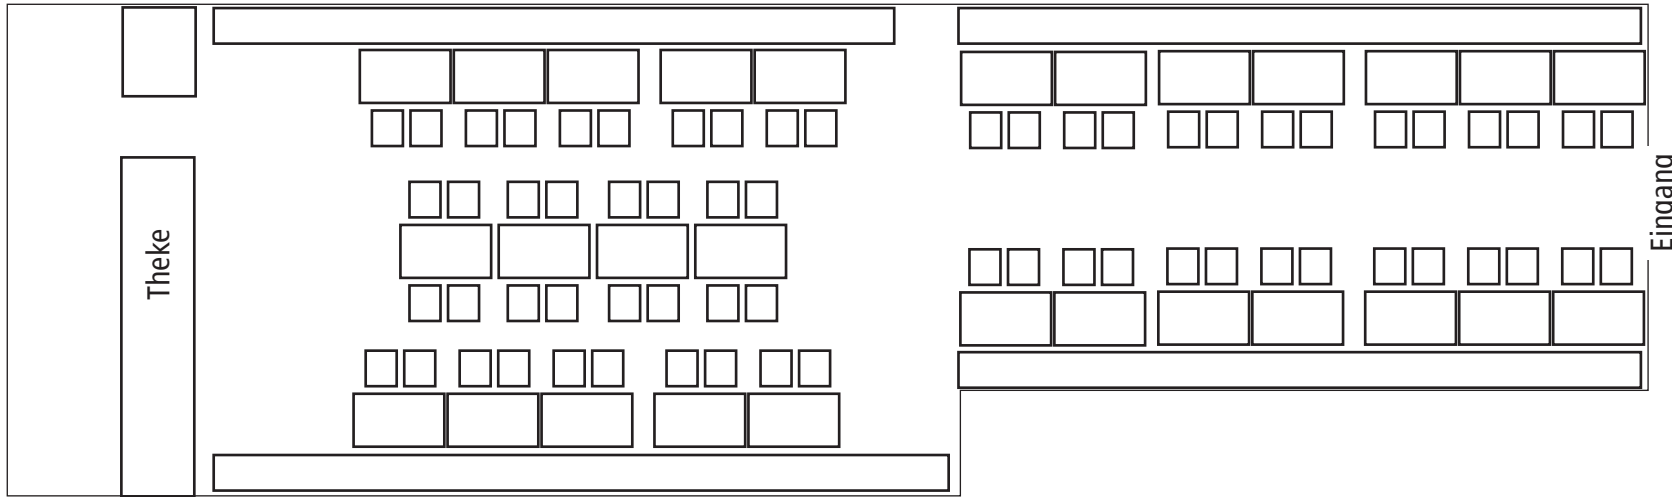

Bräuhauskeller
100 Pers.

Bräuhauskeller Menü
76 Pers. mit Tanzfläche
 max. 80 Pers.

Bräuhauskeller Menü
84 Pers. mit Tanzfläche
max. 90 Pers.

Bräuhauskeller Menü
112 Pers.
max. 120 Pers.

Bräuhauskeller Buffet
70 Pers. mit Tanzfläche
max. 75 Pers.