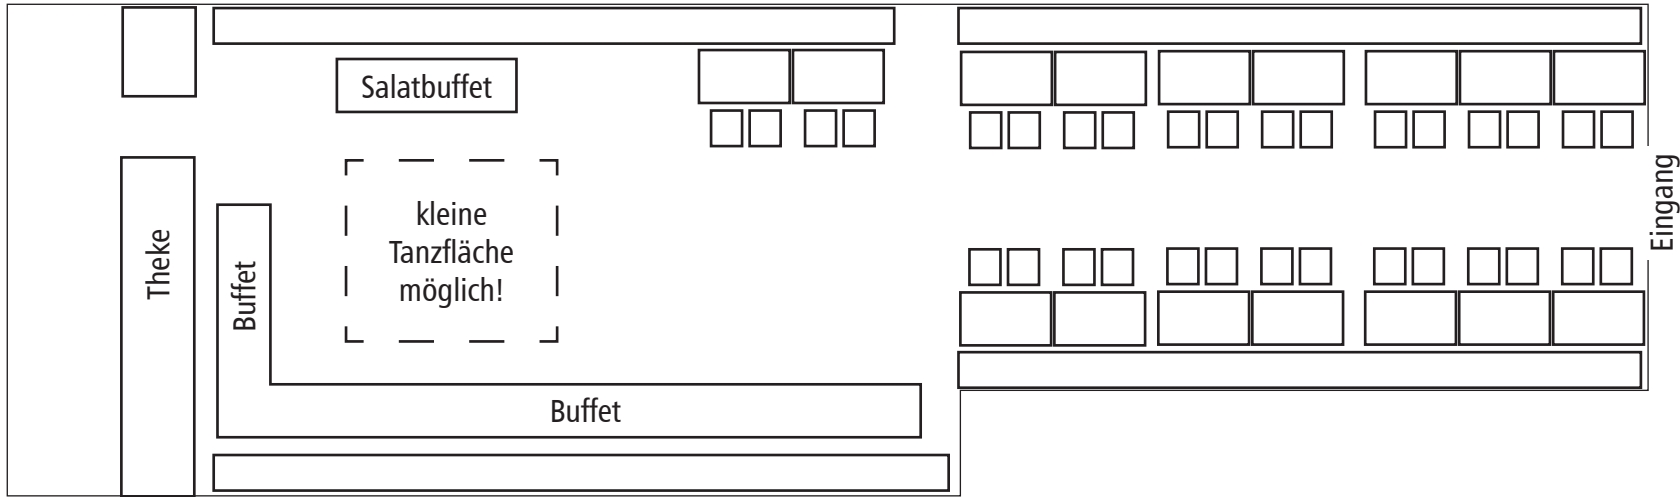

Bräuhauskeller
100 Pers.

Bräuhauskeller Menü
76 Pers. mit Tanzfläche
 max. 80 Pers.

Bräuhauskeller Menü
84 Pers. mit Tanzfläche
max. 90 Pers.

Bräuhauskeller Menü
112 Pers.
max. 120 Pers.

Bräuhauskeller Buffet
70 Pers. mit Tanzfläche
max. 75 Pers.